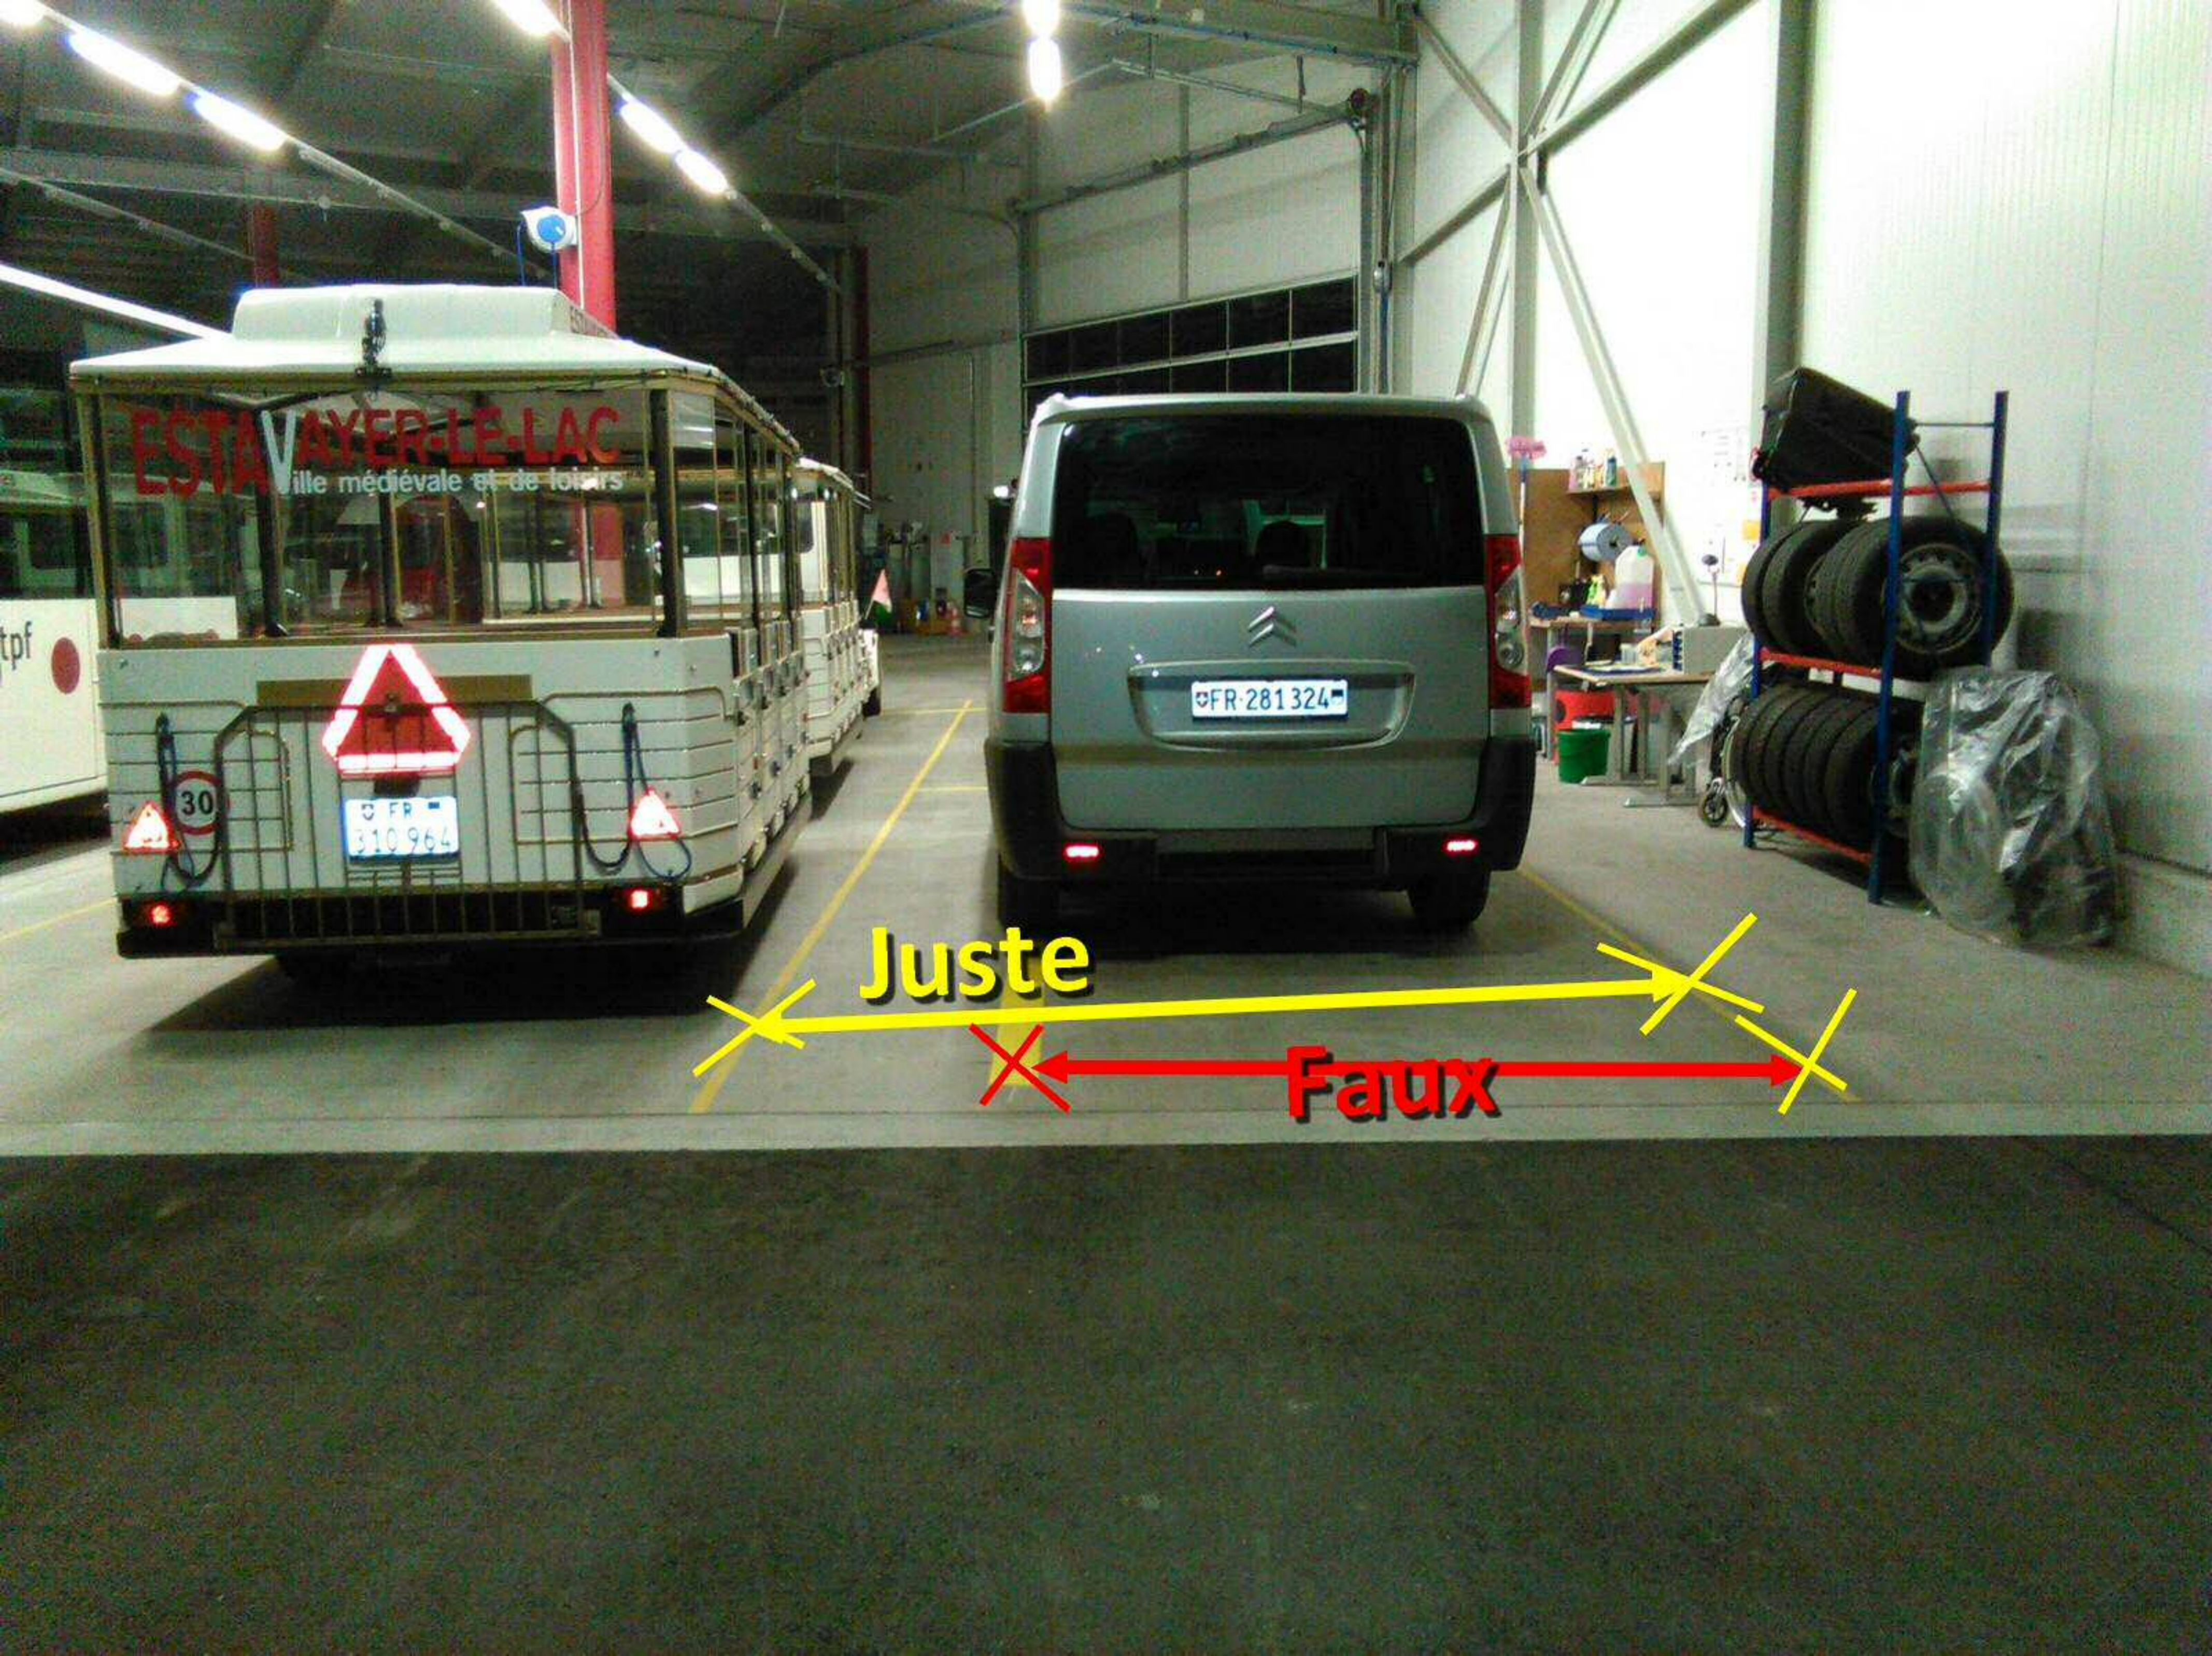

Faux

Juste

Merci de respectez les lignes de parcage (étroites)

ESTAVAYER-LE-LAC  
ville médiévale et de loisirs

FR 281324

FR 310964

Juste

Faux

# Parquage Jumpy garage TPF

Porte de sortie